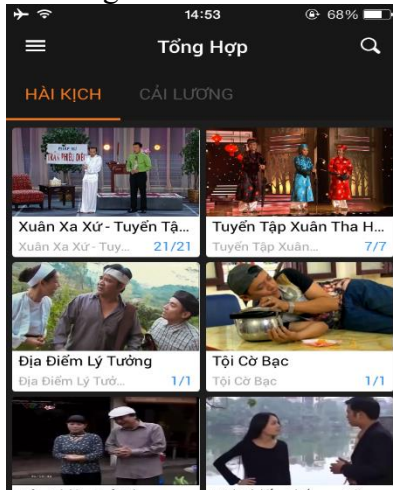

13. Mục tổng hợp: hài kịch, cải lương.