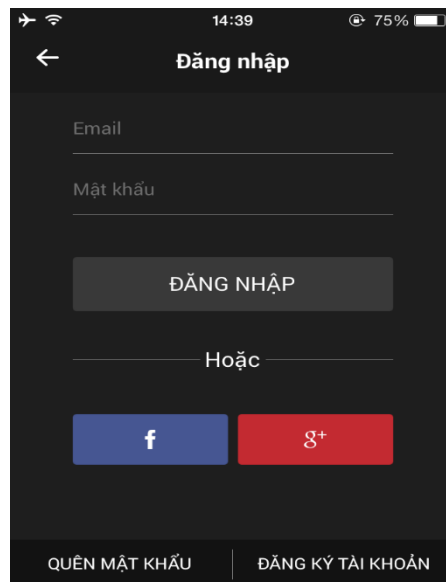

FPT Play sẽ hướng dẫn cách sử dụng app trên điện thoại (IOS)

1. Tải ứng dụng về điện thoại:

- Vào phân my app → search FPT Play → tải về và cài đặt.

2. Trang chủ:

- Khi vào app sẽ hiện lên đầu tiên là trang chủ với các mục như: sự kiện nổi bật, phim bộ hot, chương trình TV hot, phim lẻ hot, thể thao,....

3. Đăng nhập tài khoản FPT Play:

- Có thể nhấp vào 3 dấu gạch ngang phía trái của trang chủ hoặc vuốt màn hình từ trái sang phải sẽ hiện lên phần đăng nhập

- Khách hàng có thể đăng nhập nhanh bằng tài khoản Facebook, Google+ hoặc gõ SĐT đã đăng kí.

Lưu ý: Để đăng nhập nhanh thì khách hàng phải đăng nhập trước trên 2 tài khoản Facebook hoặc Google+.

4. Phần thông tin cá nhân:

Gói đã mua:

Lịch sử giao dịch:

Đăng xuất:

5. Nạp tiền:

- Có 4 hình thức nạp tiền để khách hàng có thể lựa chọn: thẻ cào, Thẻ tín dụng, thẻ ATM, SMS