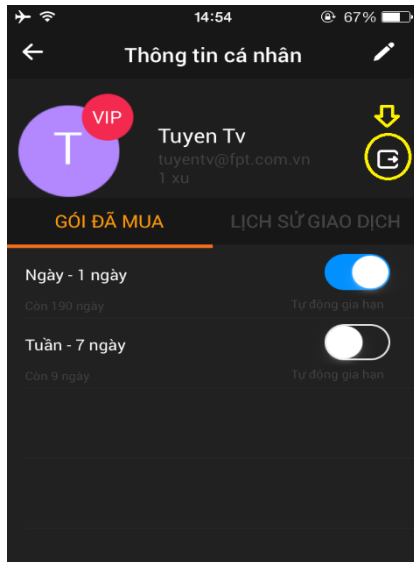

FPT Play sẽ hướng dẫn cách sử dụng app trên điện thoại (IOS)

1. Tải ứng dụng về điện thoại:

- Vào phân my app → search FPT Play → tải về và cài đặt.

2. Trang chủ:

- Khi vào app sẽ hiện lên đầu tiên là trang chủ với các mục như: sự kiện nổi bật, phim bộ hot, chương trình TV hot, phim lẻ hot, thể thao,....

3. Đăng nhập tài khoản FPT Play:

- Có thể nhấp vào 3 dấu gạch ngang phía trái của trang chủ hoặc vuốt màn hình từ trái sang phải sẽ hiện lên phần đăng nhập

- Khách hàng có thể đăng nhập nhanh bằng tài khoản Facebook, Google+ hoặc gõ SĐT đã đăng kí.

Lưu ý: Để đăng nhập nhanh thì khách hàng phải đăng nhập trước trên 2 tài khoản Facebook hoặc Google+.

4. Phần thông tin cá nhân:

Gói đã mua:

Lịch sử giao dịch:

Đăng xuất:

5. Nạp tiền:

- Có 4 hình thức nạp tiền để khách hàng có thể lựa chọn: thẻ cào, Thẻ tín dụng, thẻ ATM, SMS

7. Mục Live TV:

- Khách hàng vuốt màn hình từ phải sang trái để xem các mục như: kênh phổ biến, kênh giải trí tổng hợp, nhóm kênh khác, kênh phim truyện,....

8. Mục thể thao: bóng đá quốc tế, bản tin, bóng đá Việt,...