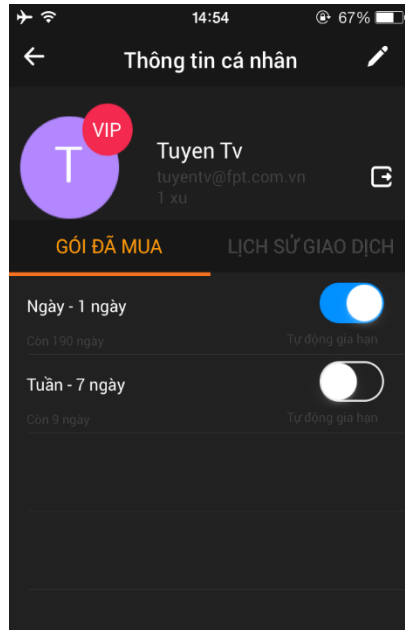

HƯỚNG DẪN SỬ DỤNG APP FPT PLAY

Ứng dụng FPT Play là ứng dụng xem truyền hình, phim online miễn phí (trừ 1 số gói dịch vụ có phí nếu khách hàng có nhu cầu xem thêm như: VTVCab, xổ số,...). Ứng dụng có thể xem trực tiếp trên Web: <https://fptplay.net/>, smart TV, smartphone.

FPT Play sẽ hướng dẫn cách sử dụng app trên điện thoại (IOS)

1. Tải ứng dụng về điện thoại:

- Vào phân my app → search FPT Play → tải về và cài đặt.

2. Trang chủ:

- Khi vào app sẽ hiện lên đầu tiên là trang chủ với các mục như: sự kiện nổi bật, phim bộ hot, chương trình TV hot, phim lẻ hot, thể thao,....

3. Đăng nhập tài khoản FPT Play:

- Có thể nhấp vào 3 dấu gạch ngang phía trái của trang chủ hoặc vuốt màn hình từ trái sang phải sẽ hiện lên phần đăng nhập

- Khách hàng có thể đăng nhập nhanh bằng tài khoản Facebook, Google+ hoặc gõ SĐT đã đăng kí.

Lưu ý: Để đăng nhập nhanh thì khách hàng phải đăng nhập trước trên 2 tài khoản Facebook hoặc Google+.

4. Phần thông tin cá nhân:

Gói đã mua:

Lịch sử giao dịch:

Đăng xuất:

5. Nạp tiền:

- Có 4 hình thức nạp tiền để khách hàng có thể lựa chọn: thẻ cào, Thẻ tín dụng, thẻ ATM, SMS