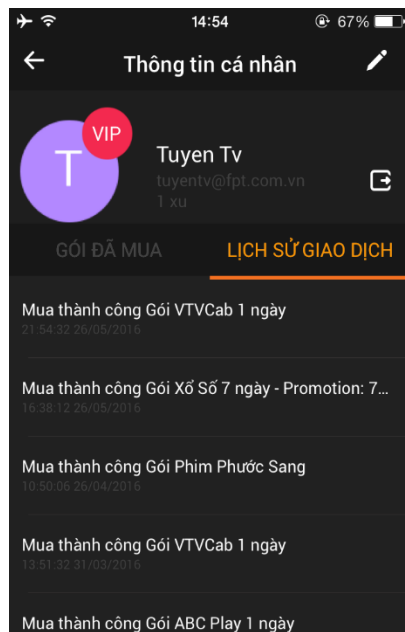

FPT Play sẽ hướng dẫn cách sử dụng app trên điện thoại (IOS)

1. Tải ứng dụng về điện thoại:

- Vào phân my app → search FPT Play → tải về và cài đặt.

2. Trang chủ:

- Khi vào app sẽ hiện lên đầu tiên là trang chủ với các mục như: sự kiện nổi bật, phim bộ hot, chương trình TV hot, phim lẻ hot, thể thao,....

3. Đăng nhập tài khoản FPT Play:

- Có thể nhấp vào 3 dấu gạch ngang phía trái của trang chủ hoặc vuốt màn hình từ trái sang phải sẽ hiện lên phần đăng nhập

- Khách hàng có thể đăng nhập nhanh bằng tài khoản Facebook, Google+ hoặc gõ SĐT đã đăng kí.

Lưu ý: Để đăng nhập nhanh thì khách hàng phải đăng nhập trước trên 2 tài khoản Facebook hoặc Google+.

4. Phần thông tin cá nhân:

Gói đã mua:

Lịch sử giao dịch:

Đăng xuất:

5. Nạp tiền:

- Có 4 hình thức nạp tiền để khách hàng có thể lựa chọn: thẻ cào, Thẻ tín dụng, thẻ ATM, SMS

7. Mục Live TV:

- Khách hàng vuốt màn hình từ phải sang trái để xem các mục như: kênh phổ biến, kênh giải trí tổng hợp, nhóm kênh khác, kênh phim truyện,....

8. Mục thể thao: bóng đá quốc tế, bản tin, bóng đá Việt,...