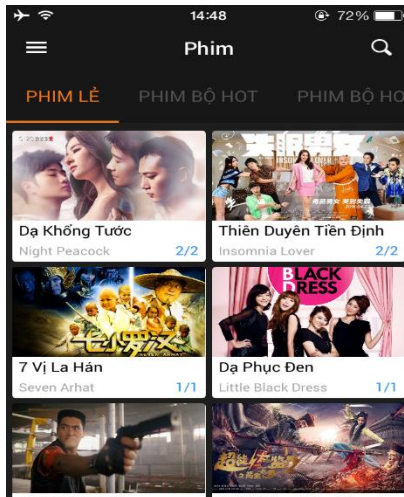

10. Mục TV Show: Truyền hình thực tế, trò chơi truyền hình, đàm luận,...