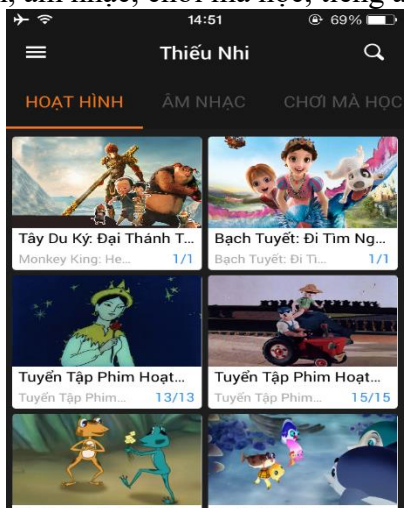

12. Anime: Mùa xuân 2016, mùa đông 2016, mùa thu 2015,....