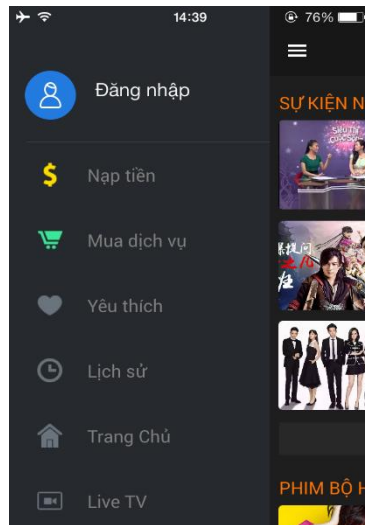

- Khách hàng có thể đăng nhập nhanh bằng tài khoản Facebook, Google+ hoặc gõ SĐT đã đăng kí.

Lưu ý: Để đăng nhập nhanh thì khách hàng phải đăng nhập trước trên 2 tài khoản Facebook hoặc Google+.