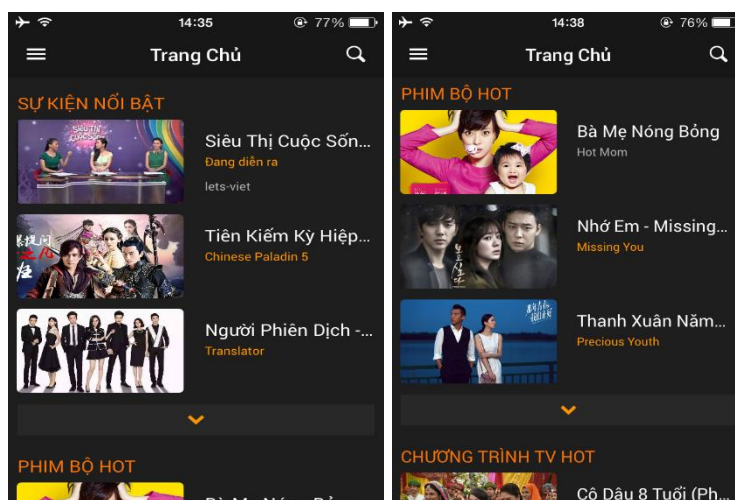

HƯỚNG DẪN SỬ DỤNG APP FPT PLAY

Ứng dụng FPT Play là ứng dụng xem truyền hình, phim online miễn phí (trừ 1 số gói dịch vụ có phí nếu khách hàng có nhu cầu xem thêm như: VTVCab, xổ số,...). Ứng dụng có thể xem trực tiếp trên Web: <https://fptplay.net/>, smart TV, smartphone.

FPT Play sẽ hướng dẫn cách sử dụng app trên điện thoại (IOS)

1. Tải ứng dụng về điện thoại:

- Vào phân my app → search FPT Play → tải về và cài đặt.

2. Trang chủ:

- Khi vào app sẽ hiện lên đầu tiên là trang chủ với các mục như: sự kiện nổi bật, phim bộ hot, chương trình TV hot, phim lẻ hot, thể thao,....

3. Đăng nhập tài khoản FPT Play:

- Có thể nhấp vào 3 dấu gạch ngang phía trái của trang chủ hoặc vuốt màn hình từ trái sang phải sẽ hiện lên phần đăng nhập

- Khách hàng có thể đăng nhập nhanh bằng tài khoản Facebook, Google+ hoặc gõ SĐT đã đăng kí.

7. Mục Live TV:

- Khách hàng vuốt màn hình từ phải sang trái để xem các mục như: kênh phổ biến, kênh giải trí tổng hợp, nhóm kênh khác, kênh phim truyện,....

8. Mục thể thao: bóng đá quốc tế, bản tin, bóng đá Việt,...