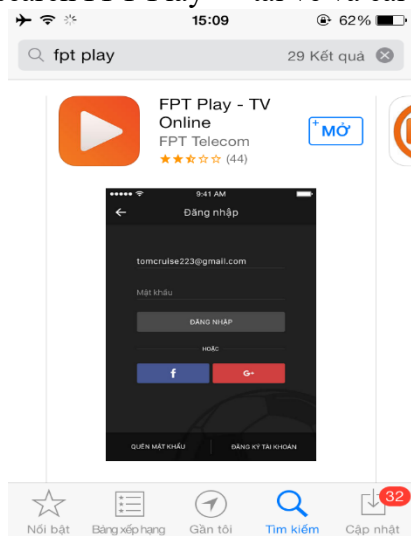

HƯỚNG DẪN SỬ DỤNG APP FPT PLAY

Ứng dụng FPT Play là ứng dụng xem truyền hình, phim online miễn phí (trừ 1 số gói dịch vụ có phí nếu khách hàng có nhu cầu xem thêm như: VTVCab, xổ số,...). Ứng dụng có thể xem trực tiếp trên Web: <https://fptplay.net/>, smart TV, smartphone.

FPT Play sẽ hướng dẫn cách sử dụng app trên điện thoại (IOS)

1. Tải ứng dụng về điện thoại:

- Vào phân my app → search FPT Play → tải về và cài đặt.

2. Trang chủ:

- Khi vào app sẽ hiện lên đầu tiên là trang chủ với các mục như: sự kiện nổi bật, phim bộ hot, chương trình TV hot, phim lẻ hot, thể thao,....

3. Đăng nhập tài khoản FPT Play:

- Có thể nhấp vào 3 dấu gạch ngang phía trái của trang chủ hoặc vuốt màn hình từ trái sang phải sẽ hiện lên phần đăng nhập

- Khách hàng có thể đăng nhập nhanh bằng tài khoản Facebook, Google+ hoặc gõ SĐT đã đăng kí.