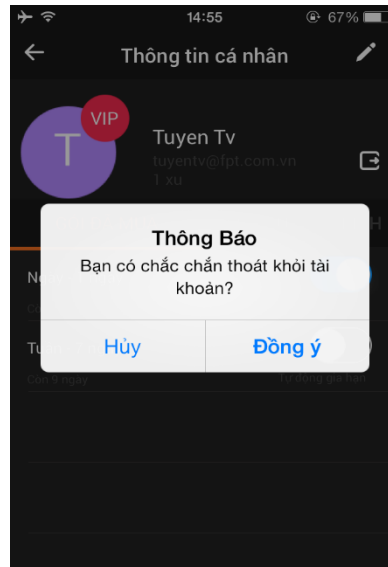

Lưu ý: Để đăng nhập nhanh thì khách hàng phải đăng nhập trước trên 2 tài khoản Facebook hoặc Google+.

4. Phần thông tin cá nhân:

Gói đã mua:

Lịch sử giao dịch:

Đăng xuất:

5. Nạp tiền:

- Có 4 hình thức nạp tiền để khách hàng có thể lựa chọn: thẻ cào, Thẻ tín dụng, thẻ ATM, SMS

7. Mục Live TV:

- Khách hàng vuốt màn hình từ phải sang trái để xem các mục như: kênh phổ biến, kênh giải trí tổng hợp, nhóm kênh khác, kênh phim truyện,....

8. Mục thể thao: bóng đá quốc tế, bản tin, bóng đá Việt,...